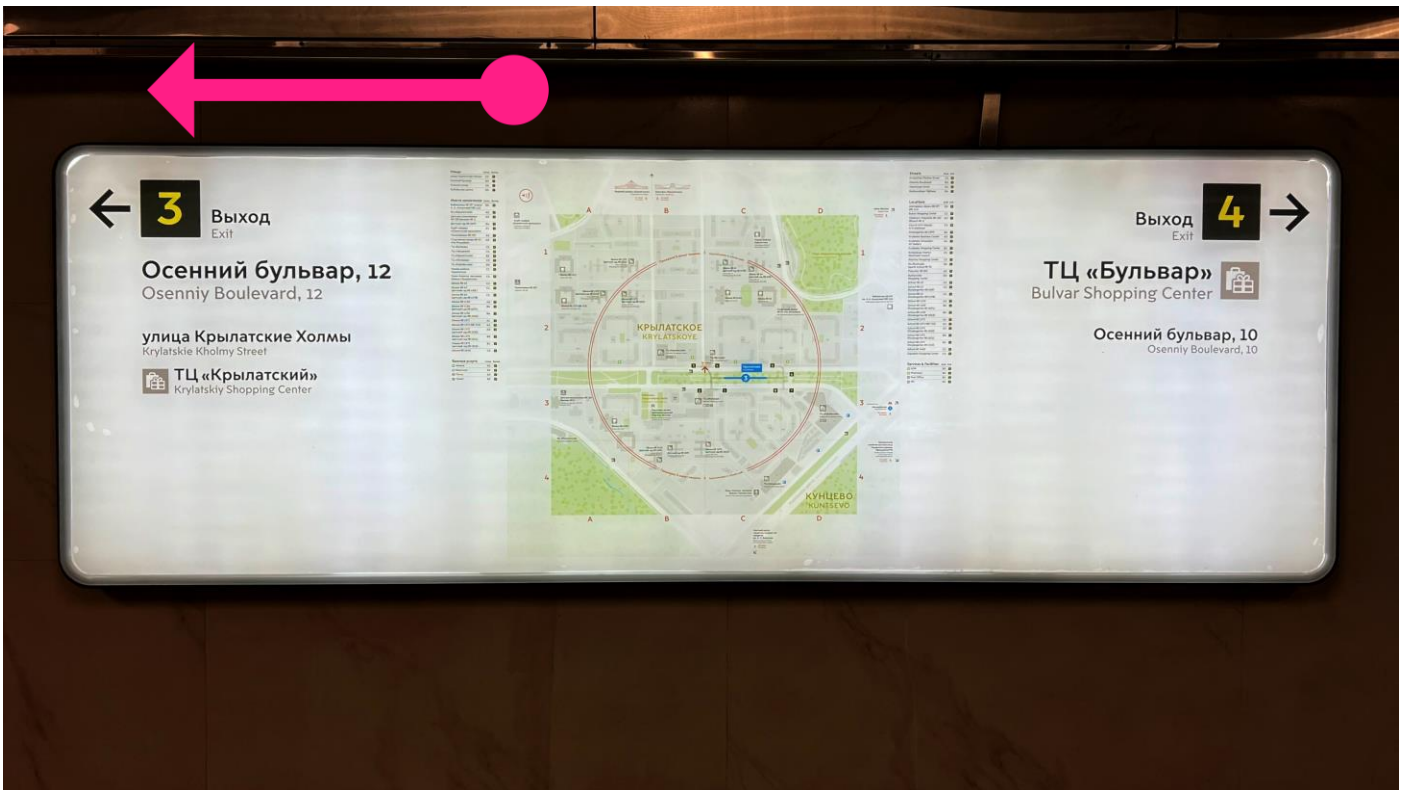

1. Едем до станции метро «Крылатское» Первый вагон из центра.  
Выходим направо на Осенний бульвар в сторону Осенней улицы

2. Поворачиваем в переходе направо по направлению к «ТЦ Бульвар»

### 3. Потом налево в Выход №3